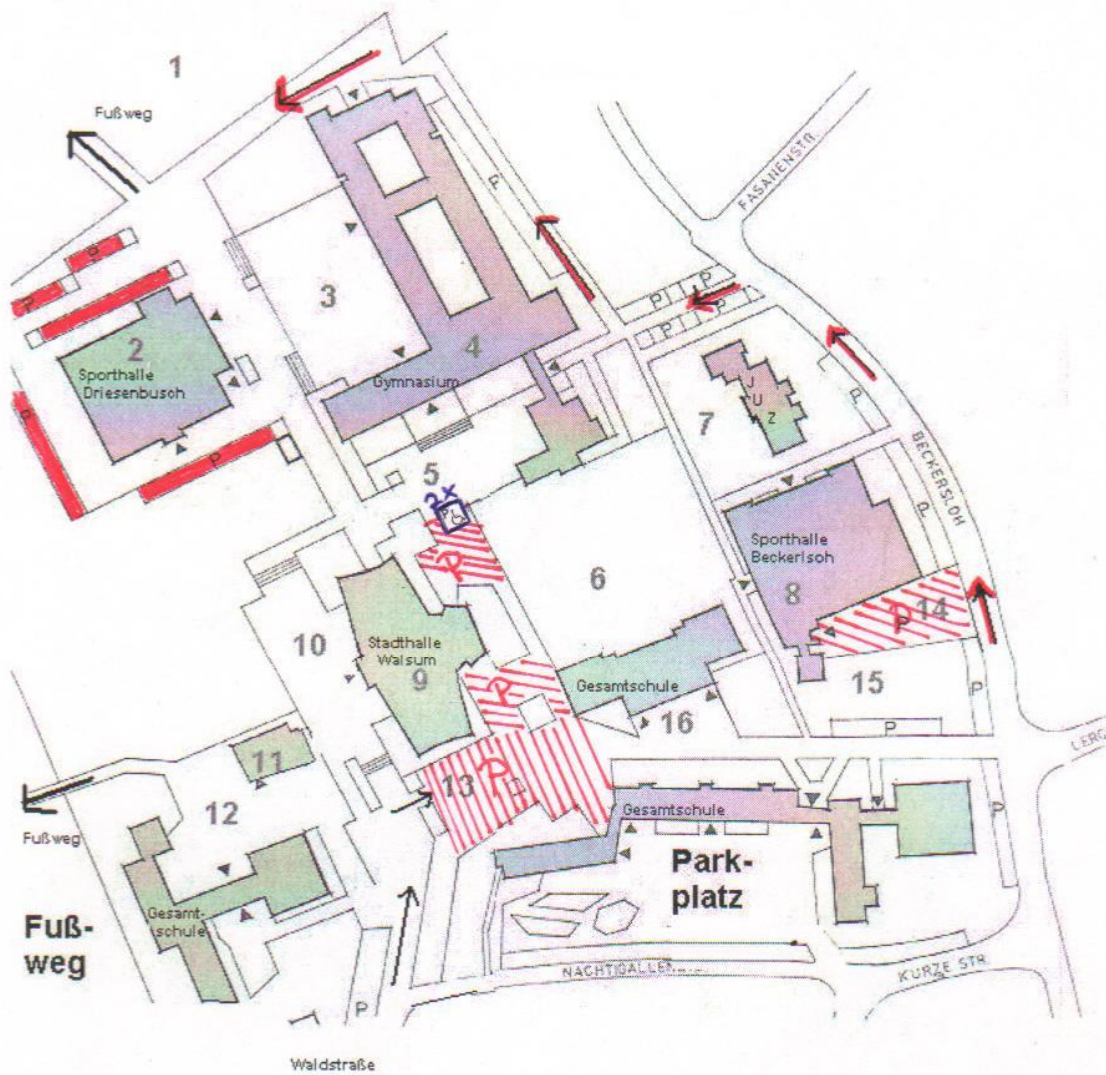

SCHULZENTRUM DRIESENBUSCH

Legende

- | | | | | | |
|---|---|----|-------------------------------|----|--------------------------------------|
| 1 | Schulsportanlage
Driesenbusch | 6 | Rasenfläche | 11 | Mensa Gesamtschule |
| 2 | Dreifachturnhalle
Driesenbusch | 7 | Jugendzentrum
Driesenbusch | 12 | Schulhof Gesamtschule |
| 3 | Vorplatz
Dreifachturnhalle | 8 | Sporthalle
Beckerlsoh | 13 | Parkplatz Stadthalle |
| 4 | Pausenhalle
Kopernikus-Gym. | 9 | Stadthalle Walsum | 14 | Parkplatz Sporthalle
Beckerlsoh |
| 5 | Außenfläche
Kopernikus-Gymn./
Stadthalle Walsum | 10 | Vorplatz Stadthalle
Walsum | 15 | Außenfläche Sporthalle
Beckerlsoh |
| | | | | 16 | Außenfläche Gesamtschule |